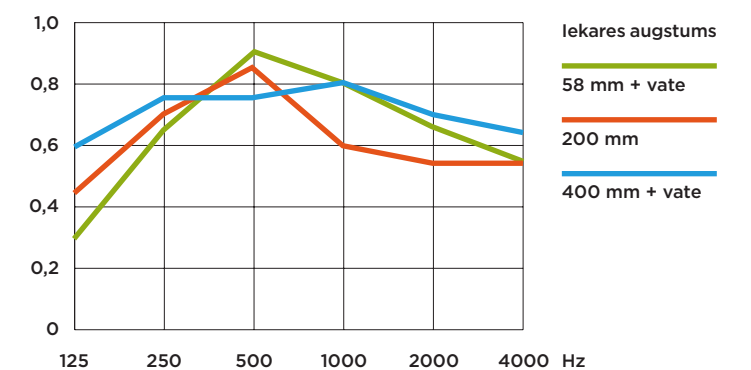

Griestus var viegli notīrīt ar putekļu sūcēju vai mitru drānu, kā arī izmantojot vairums parasto tīrīšanas līdzekļu.

Gremdmalu veids

B1-4T

Perforācijas veids ■ 12x12 mm, cc 25 mm

Skaņas absorbcijas pakāpe α_p

Skaņas absorbcijas pakāpe α_p

Plāksne	Iekares augstums	Vate	Frekvence, Hz						α_w	Klase
			125	250	500	1000	2000	4000		
Quattro 41-2	58 mm	50 mm	0,30	0,65	0,90	0,80	0,65	0,55	0,70	C
	200 mm	-	0,45	0,70	0,85	0,60	0,55	0,55	0,60	C
	400 mm	50 mm	0,60	0,75	0,75	0,80	0,70	0,65	0,75	C