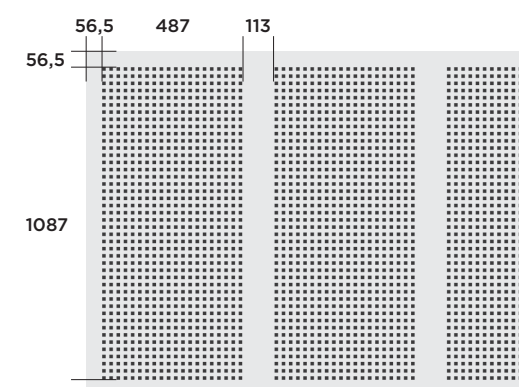

Lielizmēra ģipškartona plāksnes piekaramo griestu konstrukcijām. Veido vienlaidus griestu plakni bez redzamiem plākšņu savienojumiem.

Ģipša kodols ir no abām pusēm pārklāts ar īpašu kartonu, kas apvienojumā ar speciālu perforāciju un akustisko audumu plākšņu aizmugurē ievērojami uzlabo skaņas reverberāciju. Četras gremdmalas ideāli gludu savienojumu vietu apdarei. Activ'Air® tehnoloģija gaisa kvalitātes uzlabošanai - spēj samazināt formaldehīda līmeni pat par 80%.

Izstrādātas iekštelpām, kur relatīvais gaisa mitrums nepārsniedz 70% un nepieciešams uzlabot skaņas absorbciju, piemēram, biros, viesnīcās, veikalos, izglītības un medicīnas iestādēs.

Visi Gyptone produkti ir augstas kvalitātes, ilgtspējīgi un izturīgi ražojumi. Plāksnes teicami saglabā savu sākotnējo formu un krāsojumu, neliecas un nevērpjas. Plākšņu stingrība un svars atvieglo griestu nolīmeņošanu. Rezultāts atbilst visaugstākajām estētiskajām prasībām.

Gyptone BIG plāksnes tiek piegādātas nekrāsotas. Virsmas apdari var veikt tikai pēc griestu uzstādīšanas. Lai nesabojātu plākšņu skaņas absorbcijas īpašības, tās nedrīkst krāsot ar krāsu pistoli - jāizmanto rullītis ar īsiem sariem.

Griestus var viegli notīrīt ar putekļu sūcēju vai mitru drānu, kā arī izmantojot vairums parasto tīrīšanas līdzekļu.

Gremdmalu veids

B1-4T

Perforācijas veids ■ 12x12 mm, cc 25 mm